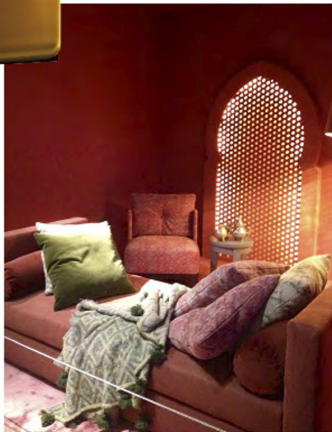

После успеха капсульной коллекции бренд Bentley Home представил в Париже новую линейку мебели, успешно соединившую в себе итальянское качество и английскую элегантность.

Бюро Aqua Creations остается верным своим принципам экологического дизайна — новые напольные лампы Do напоминают причудливых морских обитателей.